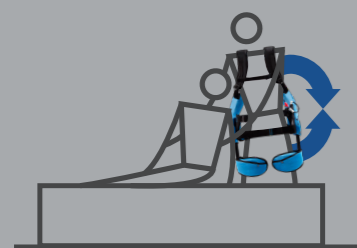

Every

着る、筋肉。

人生を軽やかに

MAXIMUM

-25.5kgf

100Nm

Image of Power Support

Image of Power Support

# MUSCLE SUIT Every

人生を軽やかに。

働く現場での腰への負荷軽減から、  
日常のちょっとした力仕事のサポートまで。

軽くて、シンプル、そしてパワフル。

マッスルスーツエブリイは、老若男女、

すべての人の健やかなライフスタイルを

実現するために生まれたアシストスーツです。

ご自宅、職場、いろいろなシーンでお使いいただけます

介護のサポートに

農作業に

雪かきなどの重労働に

つらい姿勢を維持するときに

重いものを運ぶときに