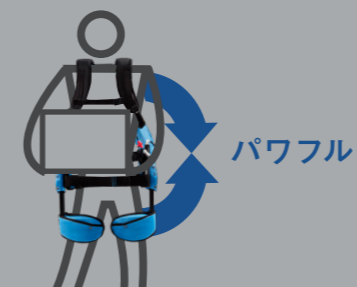

特徴

powerful

パワフル

最大補助力25.5kgfで
動作をアシスト

eco friendly