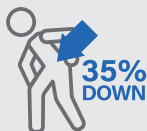

SIDE

SCENE

【シーン】

衣服のような着け心地で、あらゆる作業をラクに。

製造・物流倉庫での持ち上げ・持ち運び作業に

介護現場でのつらい姿勢維持に

農作業の前傾姿勢に

FEATURE

【特長】

腰部の負担
35%軽減

しなやかで、しっかりとしたサポート。

車両運転 OK

肩部のバックルで、サポートをオン・オフ可能。サポートオフ時には、車両運転も OK。

暑くない

背負って、膝下のベルトをしめるだけなので、生地との身体への接触面積が小さい。

動きやすい