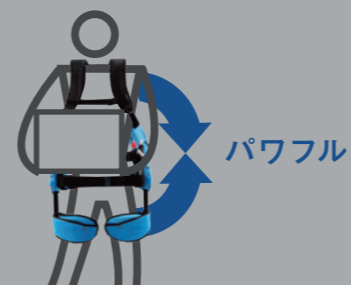

Every

着る、筋肉。

人生を軽やかに

MUSCLE SUIT Every

人生を軽やかに。

働く現場での腰への負荷軽減から、
日常のちょっとした力仕事のサポートまで。

軽くて、シンプル、そしてパワフル。

マッスルスーツエブリィは、老若男女、
すべての人の健やかなライフスタイルを
実現するために生まれたアシストスーツです。

特徴

powerful

パワフル

最大補助力25.5kgfで
動作をアシスト

eco friendly

省エネ

電気不要! 空気力で動くから、
稼働時間に制限なし

light weight

重いものを運ぶときに

タイプ	ソフトフィット / タイトフィット
サイズ: 適身長(推奨)	S-Mサイズ: 150cm ~ 165cm M-Lサイズ: 160cm ~ 185cm
本体重量	3.8 kg ※カバー含まず
駆動源	圧縮空気
アクチュエータ	McKibben型人工筋肉
圧縮空気供給方法	手動式空気入れ
補助力	25.5kgf (100Nm)
使用環境温度	-30℃ ~ 50℃
防塵・防水性能(保護等級)	IP56
本体寸法: 高さ×幅×奥行	S-Mサイズ: 805mm/465mm/170mm M-Lサイズ: 840mm/465mm/170mm
メーカー保証期間	6ヶ月 / 購入後1ヶ月以内の製品登録にて1年に延長